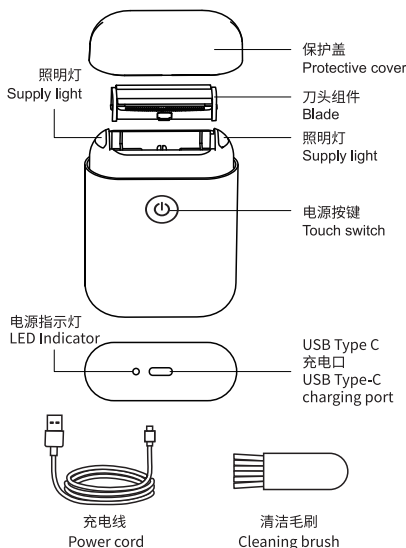

分解图 | Decomposition Graph

注意事项 | Matters Needing Attention

本产品不宜供肢体、感官或精神上有残疾者或缺乏经验和知识者(包括儿童)使用。如果必须使用,必须有监护人从旁监督,并对本产品的使用加以指导,且对用户的安全能承担责任。请避免儿童将本产品视为玩具,以免引发危险。

Attention !

Please avoid children to play This product as a toy , it May cause dangerous .