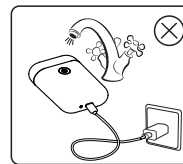

分解图 | Decomposition Graph

注意事项 | Matters Needing Attention

本产品不宜供肢体、感官或精神上有残疾者或缺乏经验和知识者(包括儿童)使用。如果必须使用,必须有监护人从旁监督,并对本产品的使用加以指导,且对用户的安全能承担责任。请避免儿童将本产品视为玩具,以免引发危险。

Attention !

Please avoid children to play This product as a toy , it May cause dangerous .

拆装刀头组件 | Detach blade

使用说明 | Using

打开保护盖
Open protective cover

长按2秒开/关机
Keep to press the switch 2 seconds

腋下
Armpit

手臂
Arms

腿部
Legs

先处理长毛发
Trimming long hair by side blades

使用后请清洁
Cleaning after shaving

充电 | Charging

充电时,请确保在关机状态!
Turn it off when charging

充电时,请确保充电口干燥!
Keep it dry when charging

清洁、保养 | Cleaning

产品名称:迷你净肤仪
型号:KL-CF801L
电压:5V
电池:500mAh 锂电池
充电:Type-c 1H
续航:60 分钟
生产日期:请见合格证
执行标准:GB4706.1-2005 GB 4706.9-2008

Model: KL-CF801L
Voltage: 5V
Battery: Li-ion rechargeable 500mAh
Charging time: 1H
Working time: 60 min
Executive Standard: GB4706.1-2005 GB 4706.9-2008

宁波开利控股集团股份有限公司
地址:浙江省宁波市江北区洪塘长阳路9号
(江北投资创业园C区)

Canfill®
For Sensitive skin

迷你净肤仪使用说明书
Mini shaver instruction
KL-CF801L

使用前请仔细阅读本说明书,并妥善保管
Follow the steps before operating this machine, Keeps it carefully!