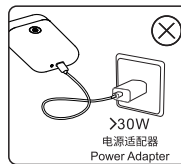

分解图 | Decomposition Graph

注意事项 | Matters Needing Attention

本产品不宜供肢体、感官或精神上有残疾者或缺乏经验和知识者(包括儿童)使用。如果必须使用,必须有监护人从旁监督,并对本产品的使用加以指导,且对用户的安全能承担责任。请避免儿童将本产品视为玩具,以免引发危险。

Attention !

Please avoid children to play This product as a toy , it May cause dangerous .

拆装刀头组件 | Detach blade

使用说明 | Using

打开保护盖
Open protective cover

长按2秒开/关机
Keep to press the switch 2 seconds

腋下
Armpit

手臂
Arms

腿部
Legs

先处理长毛发
Trimming long hair by side blades

使用后请清洁
Cleaning after shaving

充电 | Charging

充电时,请确保在关机状态!
Turn it off when charging

充电时,请确保充电口干燥!
Keep it dry when charging

清洁、保养 | Cleaning

产品名称:迷你净肤仪
型号:KL-CF801L
电压:5V
电池:500mAh 锂电池
充电:Type-c 1H
续航:60 分钟
生产日期:请见合格证
执行标准:GB4706.1-2005 GB 4706.9-2008

Model: KL-CF801L
Voltage: 5V
Battery: Li-ion rechargeable 500mAh
Charging time: 1H
Working time: 60 min
Executive Standard: GB4706.1-2005 GB 4706.9-2008

宁波开利控股集团股份有限公司
地址:浙江省宁波市江北区洪塘长阳路9号
(江北投资创业园C区)

Canfill®
For Sensitive skin

迷你净肤仪使用说明书
Mini shaver instruction
KL-CF801L

使用前请仔细阅读本说明书,并妥善保管
Follow the steps before operating this machine, Keeps it carefully!