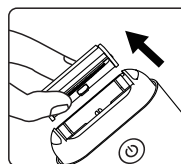

拆装刀头组件 | Detach blade