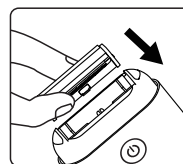

拆装刀头组件 | Detach blade